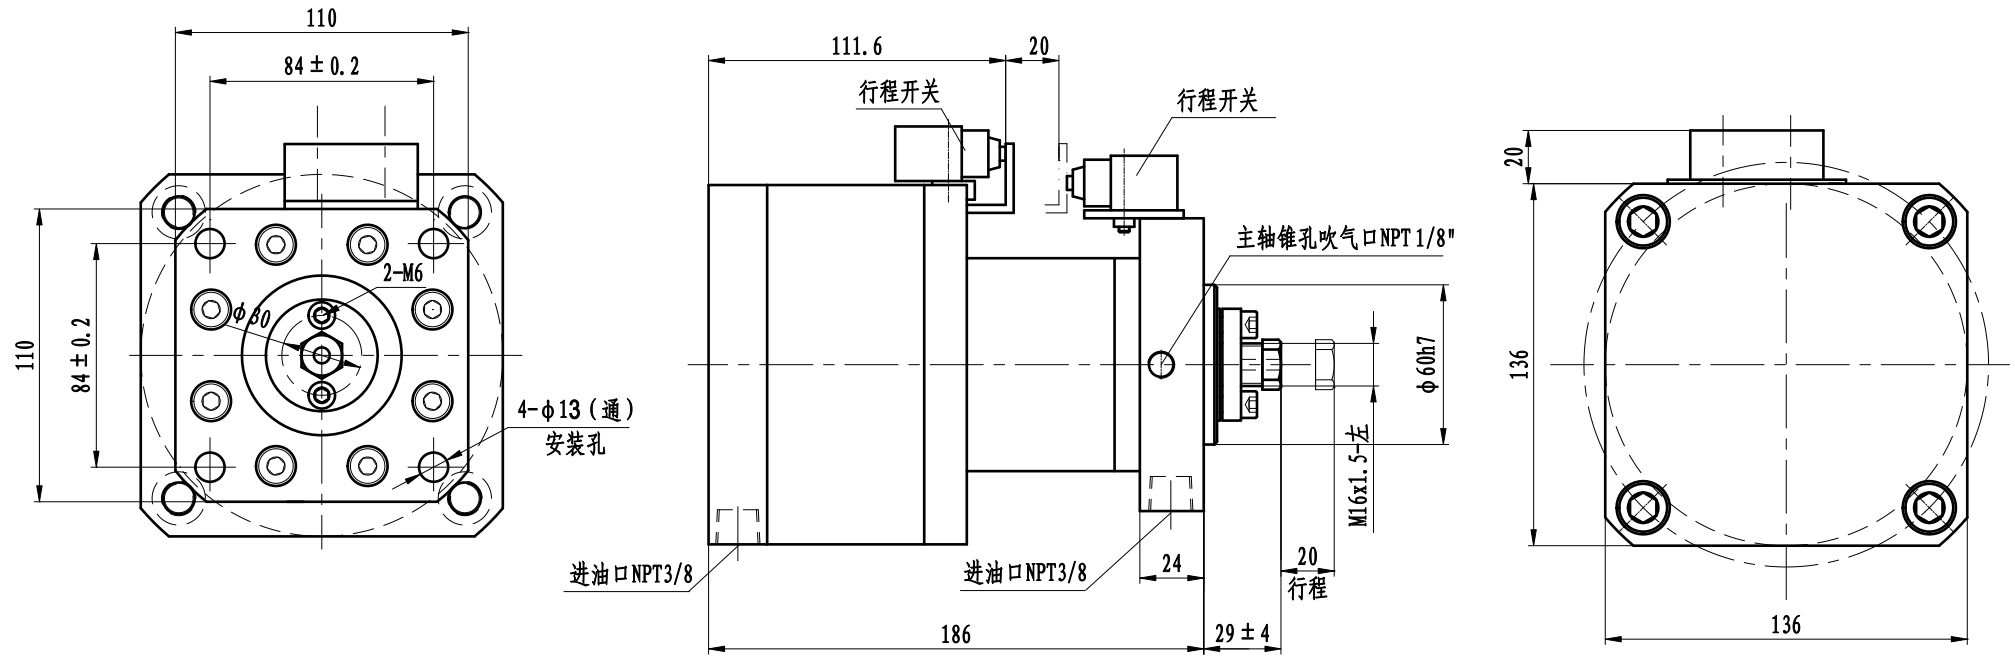

YG12520型打刀油缸外型尺寸图

油缸缸径: $\phi 125\text{mm}$
 行程: 20mm
 用油量: 245CC