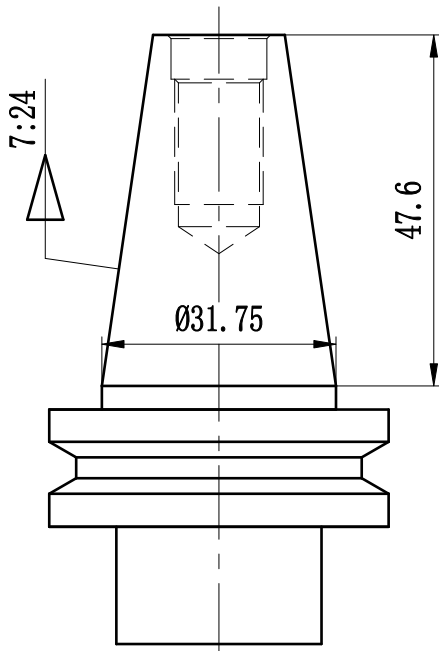

30刀柄尺寸简图

DIN30 (JT30)

CAT30

BT30