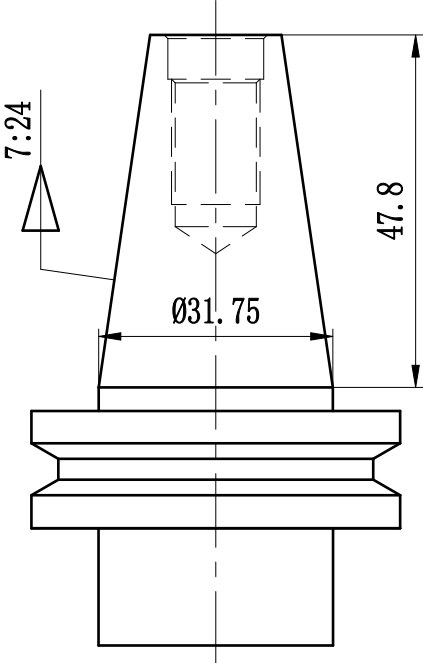

30刀柄尺寸简图

DIN30 (JT30)

CAT30

BT30